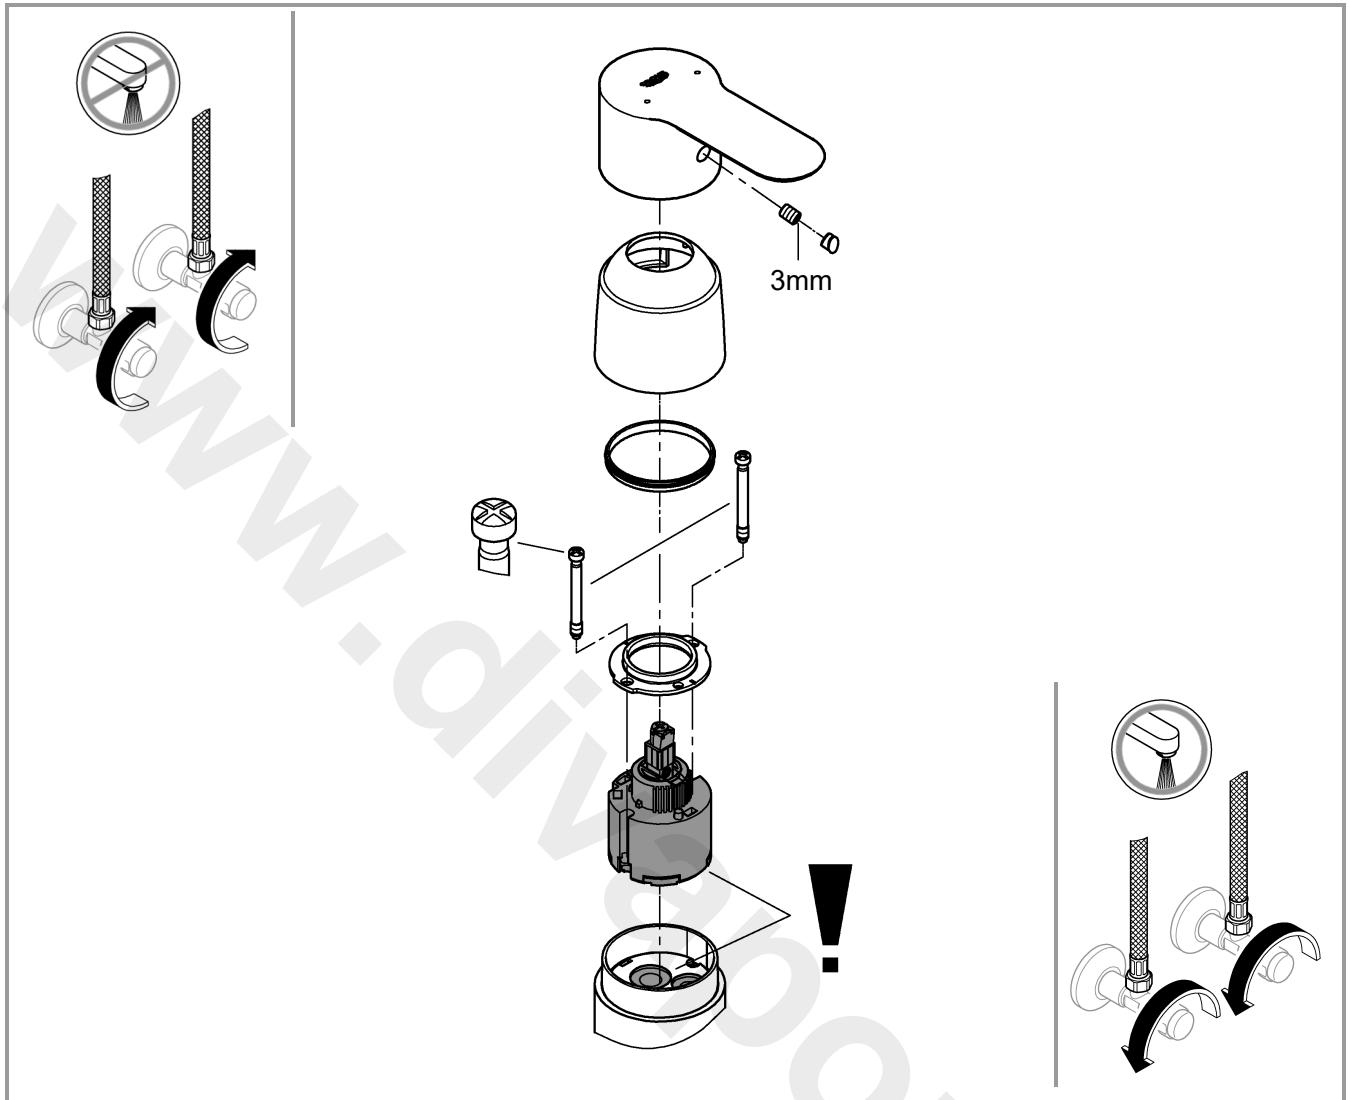

\*19 017  
13mm

1

2

3

SERVICE

*19 017	

Pure Freude an Wasser

**GROHE**  
WAVES