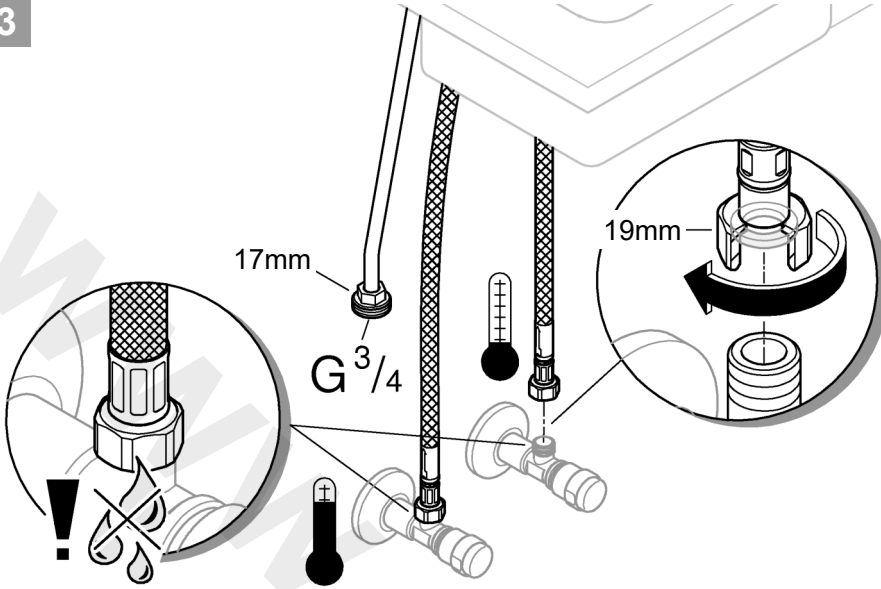

\*19 017  
13mm

1

2

3

SERVICE

*19 017	

Pure Freude an Wasser

**GROHE**  
WAVES