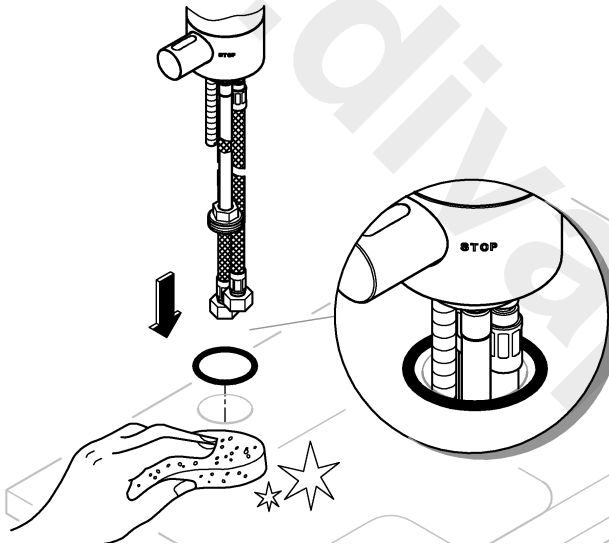

\*19 017  
13mm

1

2

3

SERVICE

*19 017	

Pure Freude an Wasser

**GROHE**  
WAVES