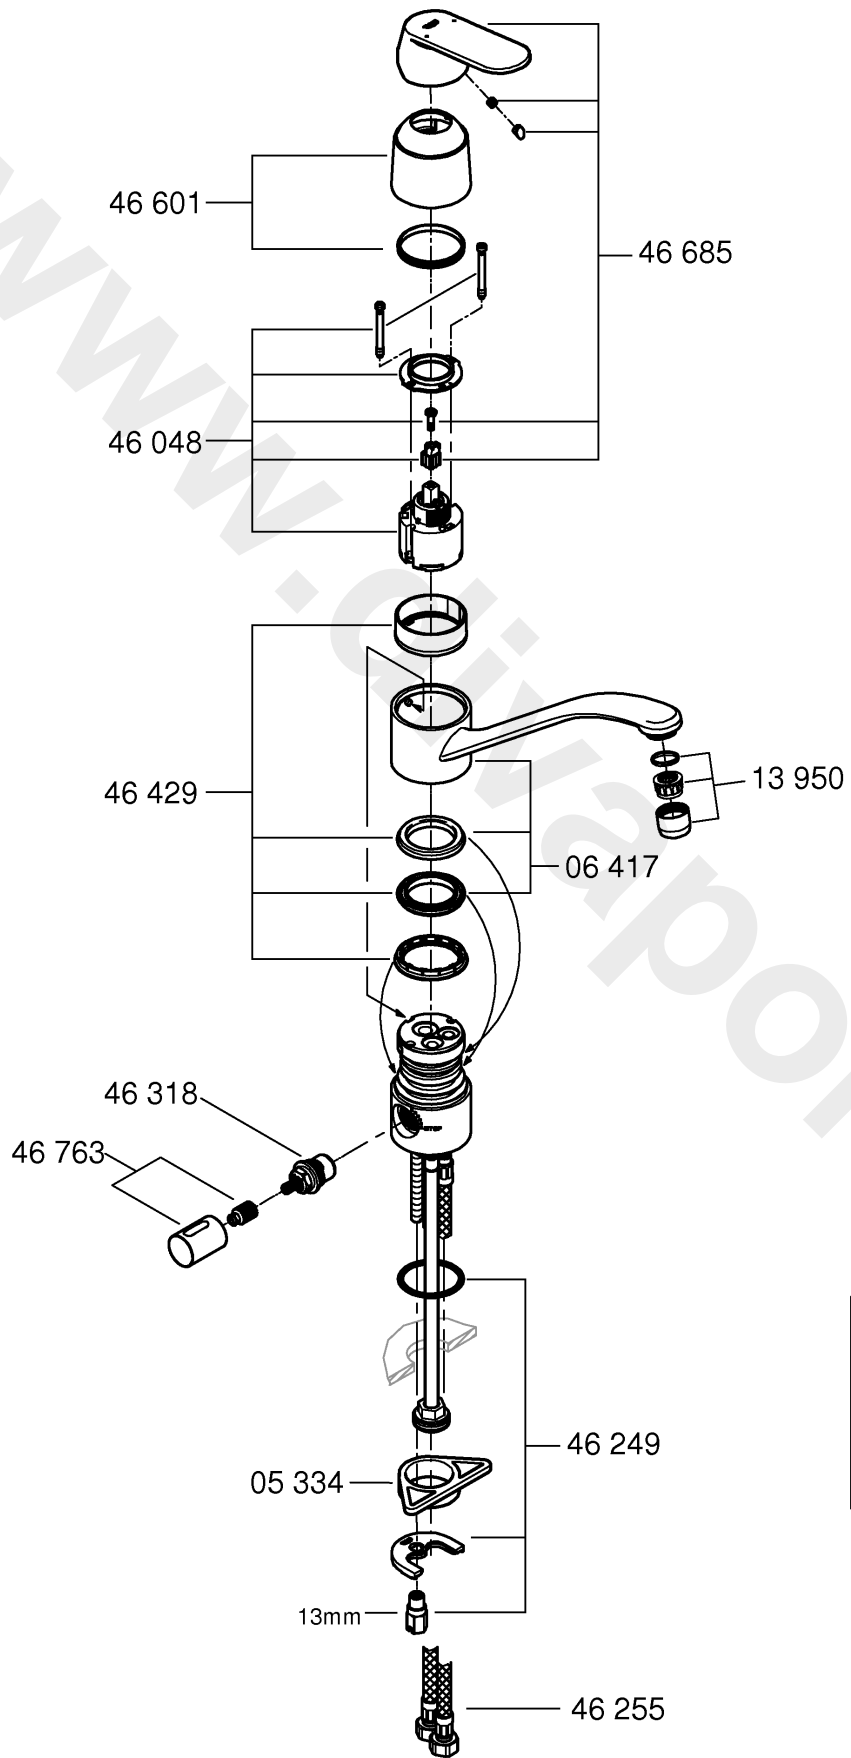

31 161

31 792

DIN  
1988

DIN EN  
806

**bar**

max. 10  
0,5 5 1

**°C**

max. 70° 60°

\*19 017  
13mm

1

2

3

SERVICE

*19 017	

Pure Freude an Wasser

**GROHE**  
WAVES