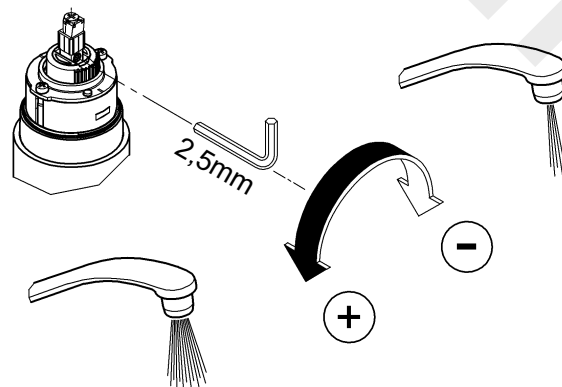

\*19 017  
13mm

1

2

3

SERVICE

*19 017	

Pure Freude an Wasser

**GROHE**  
WAVES