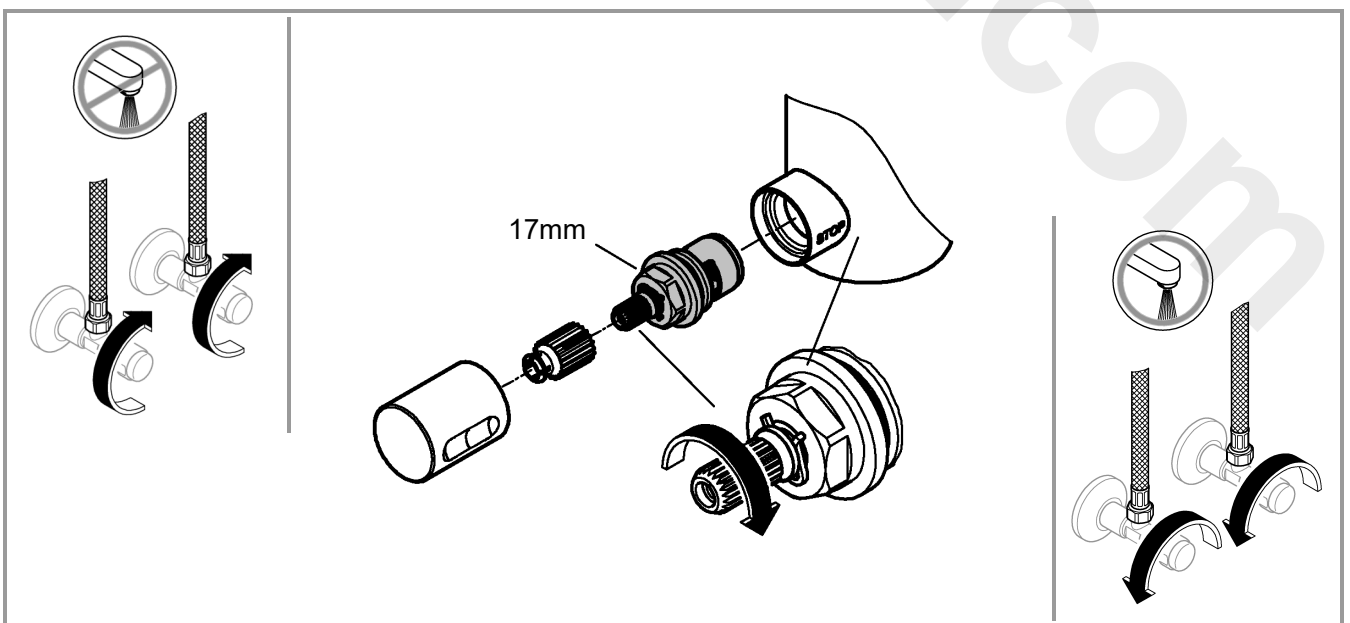

\*19 017  
13mm

1

2

3

SERVICE

*19 017	

Pure Freude an Wasser

**GROHE**  
WAVES